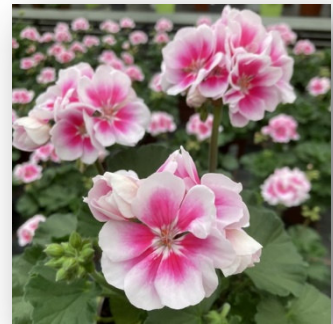

Pelargonium zonale 2024

Paprika (leuchtrot)

Robina (rot)

Denise (rot)

Lady Ramona (pink)

Paloma (weiß)

Katy (weiß mit Auge)

Vineta (Pink mit Auge)

Lola (leuchtpink)

NEU: Tex Mex Ruby

Thelma (pink mit Auge)

Louise (rosa mit Auge)

NEU: Pink Shades

Light Salmon (Iachs)

Lavender Splash (Auge)

NEU: Savannah Blue