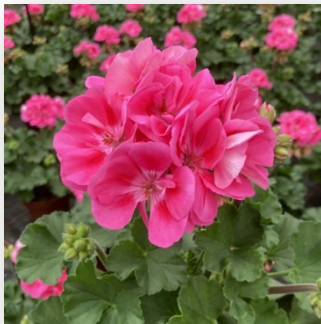

Pelargonium zonale 2024

Paprika (leuchtrot)

Robina (rot)

Denise (rot)

Lady Ramona (pink)

Paloma (weiß)

Katy (weiß mit Auge)

Vineta (Pink mit Auge)

Lola (leuchtpink)

NEU: Tex Mex Ruby

Thelma (pink mit Auge)

Louise (rosa mit Auge)

NEU: Pink Shades

Light Salmon (Iachs)

Lavender Splash (Auge)

NEU: Savannah Blue