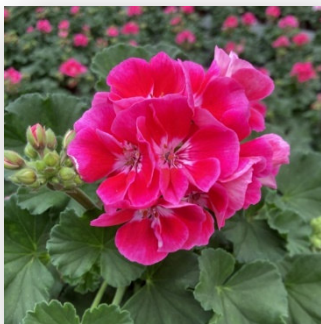

Pelargonium zonale 2024

Paprika (leuchtrot)

Robina (rot)

Denise (rot)

Lady Ramona (pink)

Paloma (weiß)

Katy (weiß mit Auge)

Vineta (Pink mit Auge)

Lola (leuchtpink)

NEU: Tex Mex Ruby

Thelma (pink mit Auge)

Louise (rosa mit Auge)

NEU: Pink Shades

Light Salmon (Iachs)

Lavender Splash (Auge)

NEU: Savannah Blue