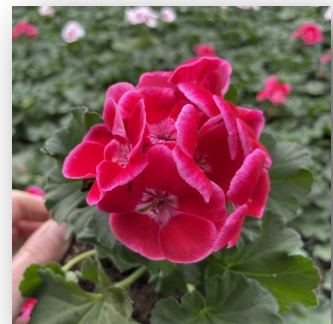

Pelargonium zonale 2024

Paprika (leuchtrot)

Robina (rot)

Denise (rot)

Lady Ramona (pink)

Paloma (weiß)

Katy (weiß mit Auge)

Vineta (Pink mit Auge)

Lola (leuchtpink)

NEU: Tex Mex Ruby

Thelma (pink mit Auge)

Louise (rosa mit Auge)

NEU: Pink Shades

Light Salmon (Iachs)

Lavender Splash (Auge)

NEU: Savannah Blue